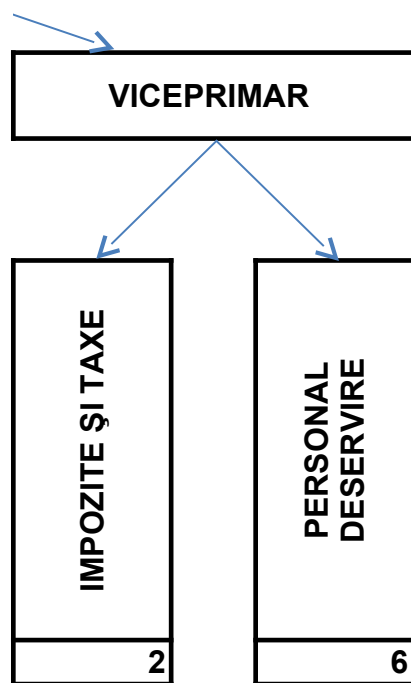

# ORGANIGRAMĂ

LOMBREA VASILE- PRIMAR AL COMUNEI SĂLCIUA

# ORGANIGRAMĂ

LOMBREA VASILE- PRIMAR AL COMUNEI SĂLCIUȚA

NR. .... / .....

**CONSILIUL  
LOCAL**

CIUA