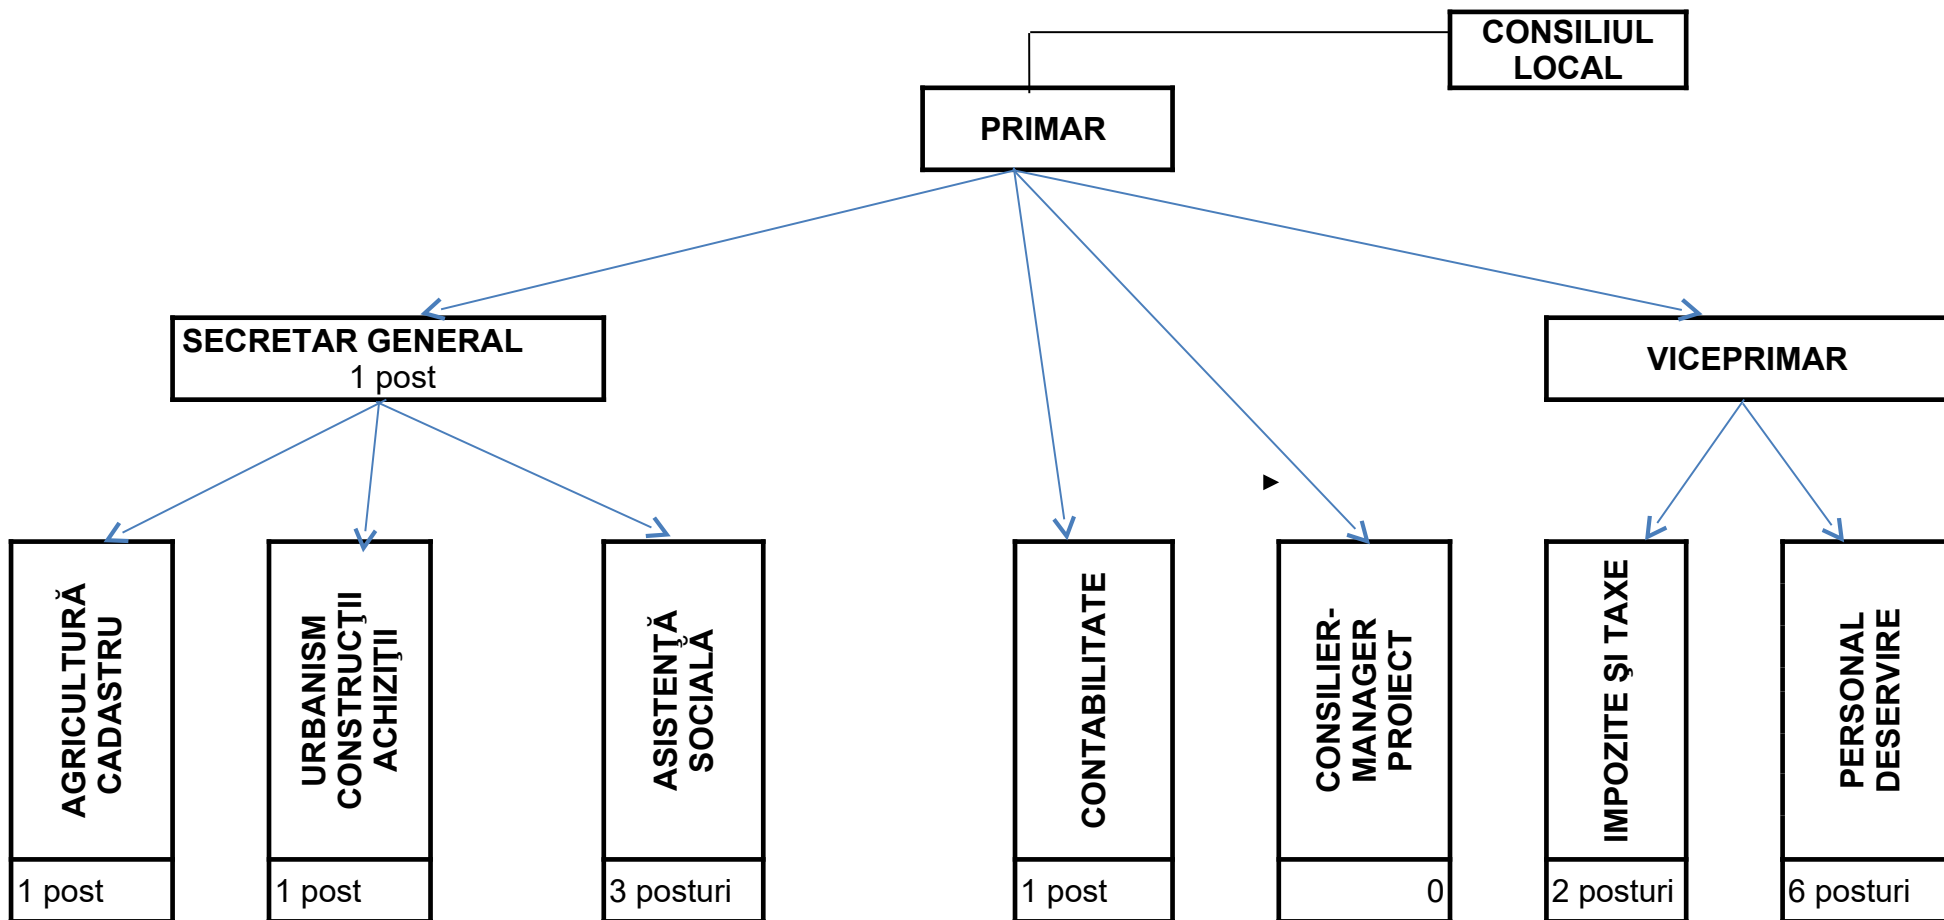

# ORGANIGRAMĂ

LOMBREA VASILE- PRIMAR AL COMUNEI SĂLCIUA

# ORGANIGRAMĂ

LOMBREA VASILE- PRIMAR AL COMUNEI SĂLCIUȚA

NR. .... / .....

**CONSILIUL  
LOCAL**

CIUA